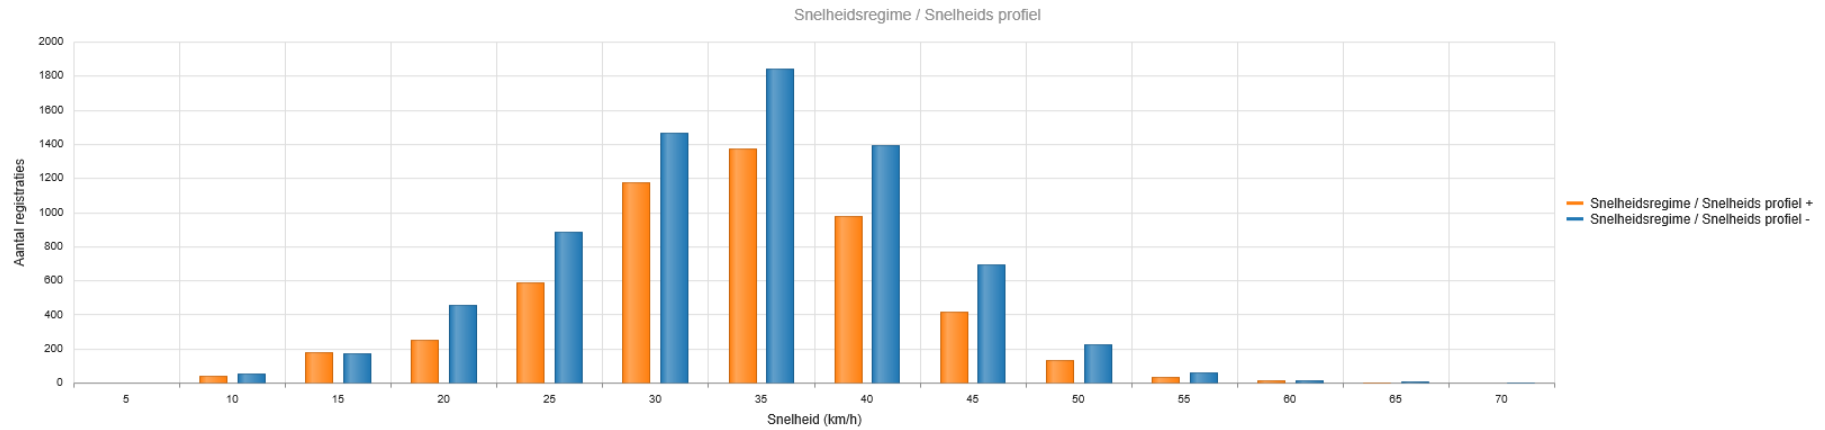

Limiet (km/h)

30

Statistieken

Richting	Beide	+	-
Aantal registraties	12441	5176	7265
Gemiddelde snelheid (km/h)	32	31	32
V85 (km/h)	40	39	40
Vmax (km/h)	66	63	66
Vred (km/h)		1.5	
Snelheidsovertredingen (%)	57.7	56.8	58.3

Kaart / Tabel

Straat..., richting.....km/h snelheidsrestrictie

Aanmaken print pagina

Kaartgegevens / grafiekgegevens

Snelheidsregime / Snelheids profiel

Aantal registraties

Snelheidspercentage

Snelheid vs. tijd

Registratie vs. tijd

Snelheid vs. Werkdagen

Figuur 1 Meting twee richtingen Klein Haasdal t.h.v. nr 47 rijrichting Schimmert