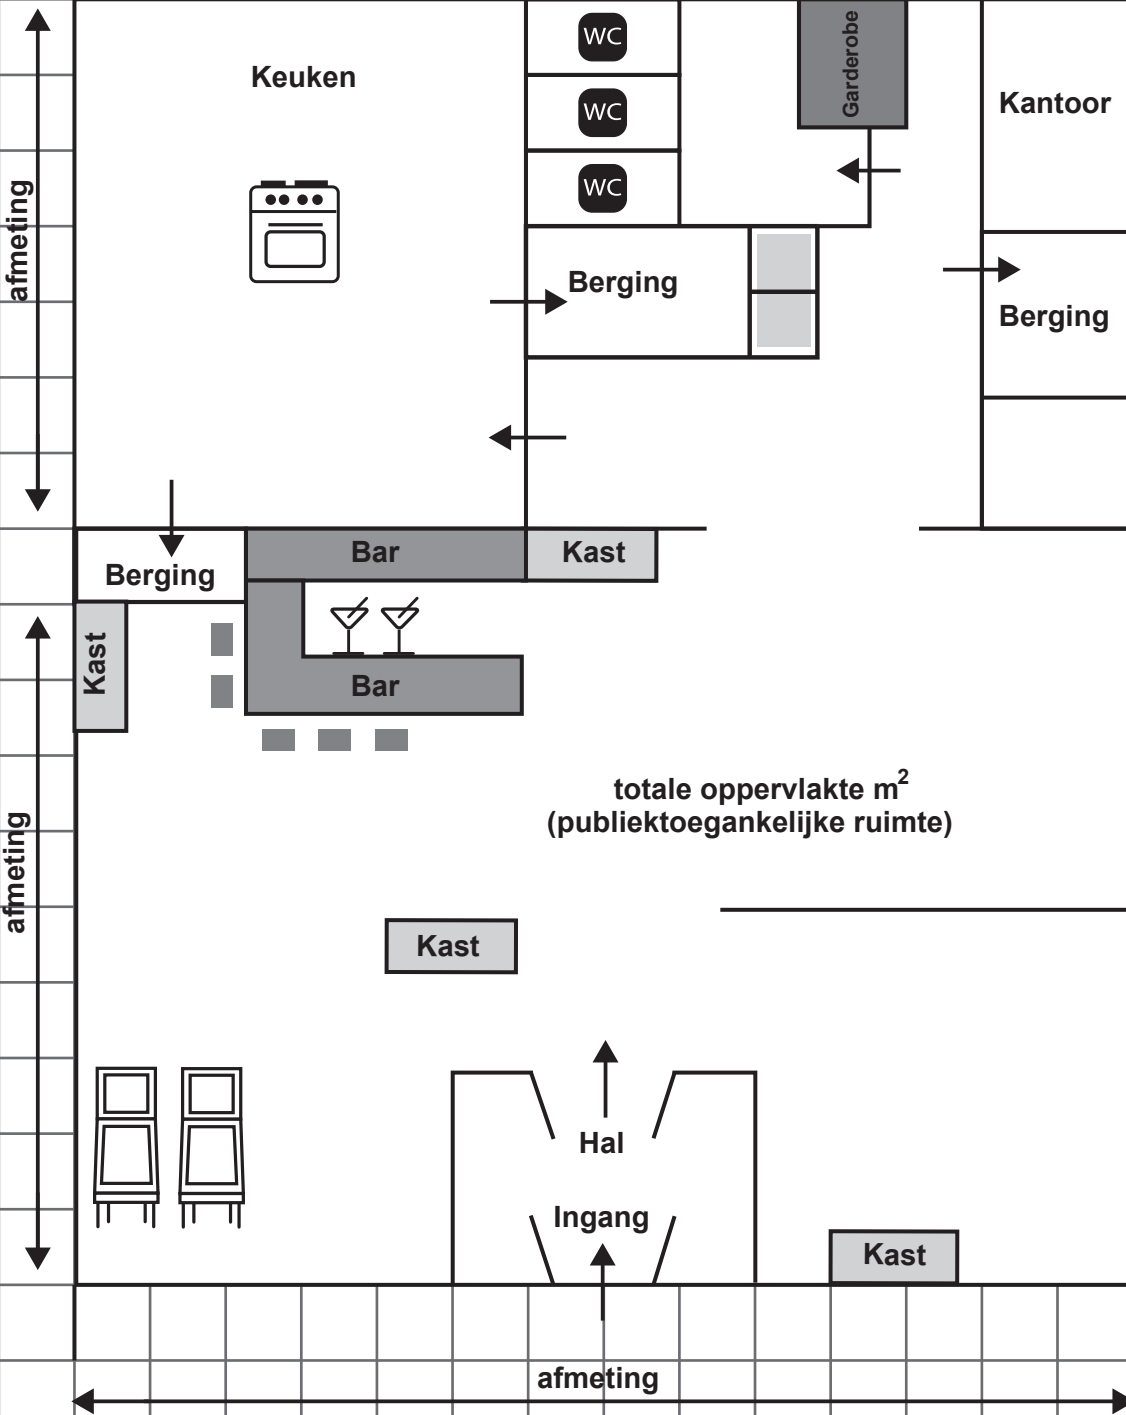

**HORECA - INRICHTING - TEKENING**

1 m 2 m 3 m 4 m 5 meter

schaal 1 cm = 100 cm = 1 meter

**Datum:**

**Zaakadres:**

VOORBEELD

1 m 2 m 3 m 4 m 5 meter

schaal 1 cm = 100 cm = 1 meter

# LEGENDA

ingang tot ruimte

2 m

maatvoering

muur van de zaak

hal

ingang

wc

keuken

bar

gokkast

1 m 2 m 3 m 4 m 5 meter

schaal 1 cm = 100 cm = 1 meter

Datum:

Zaakadres: